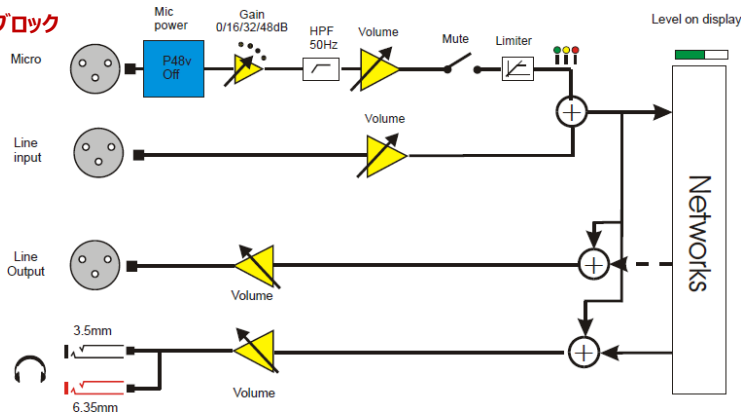

<通信インターフェース>

- +有線イーサネット 10/100 Base T IP/SIP
- +モバイルアクセス NTT ドコモ社 3G, LTE データ通信網
- +NTT ドコモ社製データ通信端末用 SIM カード
- +2つの SMA コネクタ付アンテナ装着

<音声アルゴリズム>

- +G722：7 KHz 音声帯域 (送り返し専用)
- +OPUS：20 KHz 音声帯域

<型式>

- +ポータブル型：SCOOPHONE 4G
- +ラック組込型：SCOOPPHONE 4G-R

標準付属品

- +AC/DC アダプター
- +標準型外部アンテナ (4G型のみ)
- +T型外部アンテナ (4G型・4G-R型)
- +イーサネット RJ45 ケーブル

オプション

- +4G型用布製キャリングケース
- +4G-R型用 19 インチラックマウント
- +カーDC バッテリー
- +平型アンテナ 0.3m ケーブル付
- +T型アンテナ 1m ケーブル付
- +T型アンテナ 3m ケーブル付

音声ブロック

SCOOPPHONE 4G-R

SCOOPPHONE 4G

<各部の名称>

1. 主アンテナ：SMA コネクタ付
2. 副アンテナ：SMA コネクタ付
3. マイク入力端子：アナログバランス入力型
0~48dB ゲイン調整可
4. ライン入力コネクタ：アナログバランス入力型
5. ライン出力コネクタ：アナログバランス出力型
4dBu~22dBu レベル調整可
6. GPIO コネクタ：2 リレー、2 接点信号タイプ
7. イーサネットコネクタ：10/100Mbps タイプ
8. USB コネクタ：USB 2.0 インタフェース
9. DC 電源端子：DC 10~16V
付属の AC/DC アダプターを使用
10. ヘッドホン端子：6.35mm ジャック
フロントパネル用は 3.5mm ジャック